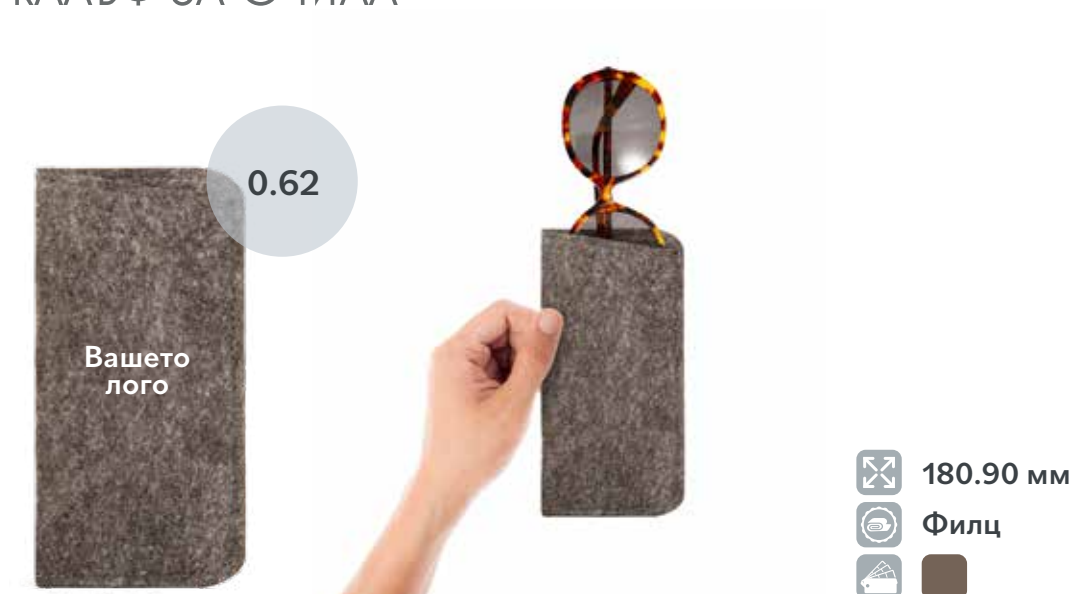

Минимално количество за поръчка на стандартен продукт : 25 броя.

КАЛЪФ ЗА ОЧИЛА

MARETGT180

Количество	50	100	200	500	1000
Ситопечат / бр.	2.47	1.40	1.19	0.80	0.73
Трансферен печат / бр.	3.15	2.30	1.88	1.62	1.55