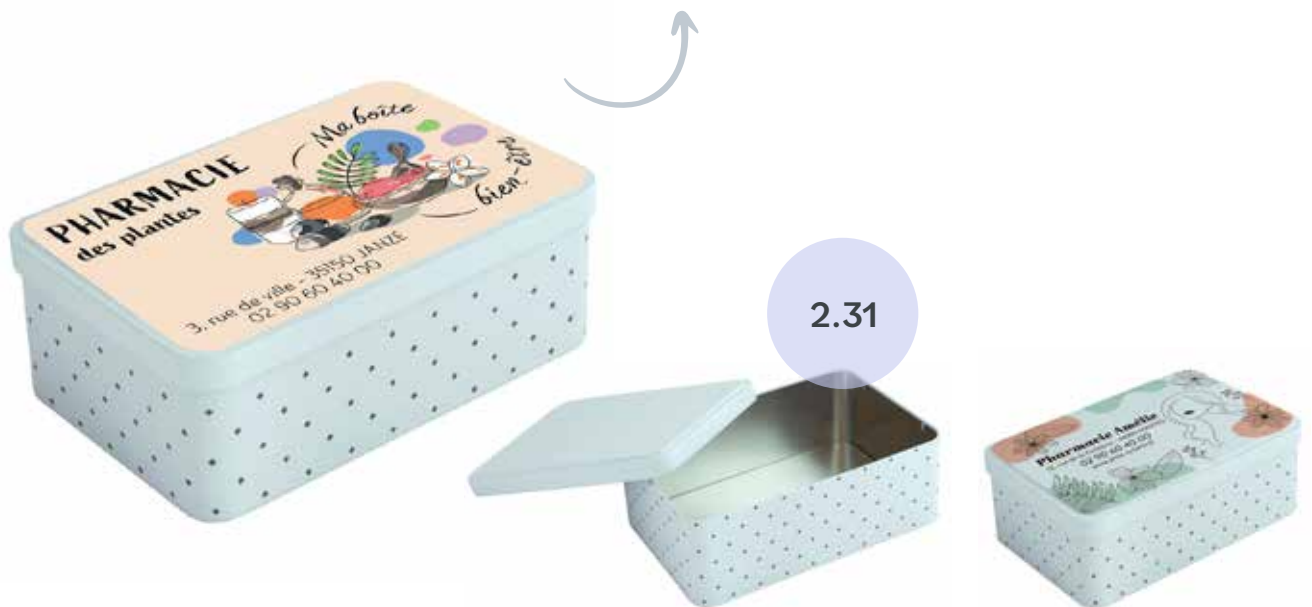

Минимално количество за поръчка на стандартен продукт : 25 броя.

КУТИЯ - МЕТАЛ

107.73.31 мм
 Метал

МАВОИТХ107

Количество	50	100	300	500	1000
Ситопечат / бр.	2.62	1.78	1.52	1.35	1.09

190.125.70 мм
 Метал

МАВОИТХ190