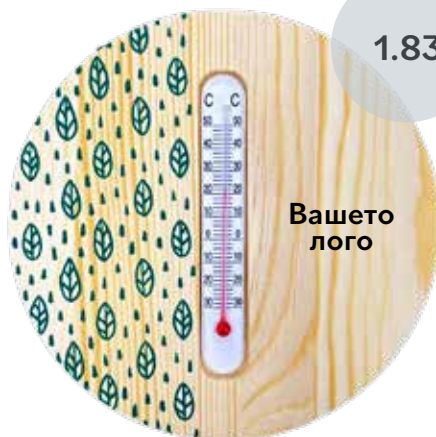

FOREVEN140

FORE--H140

Количество	50	100	250	500	1000
Ситопечат / бр.	2.09	1.04	0.98	0.59	0.42

Цените са в лева и без ДДС.

Минимално количество за поръчка на стандартен продукт : 25 броя.